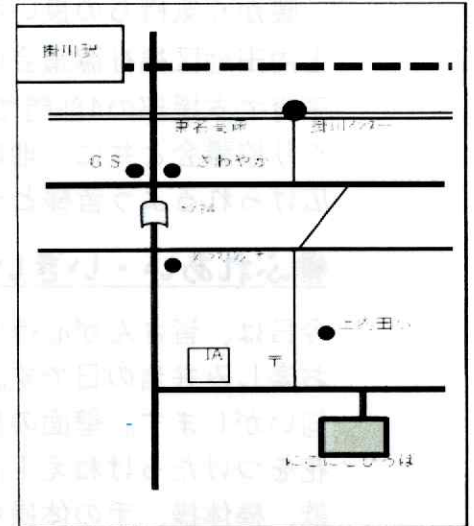

上内田

にこにこひろばだより

令和8年 4月号

住所 掛川市上内田773-1
TEL・FAX 0537-22-5253

外で遊ぶのが気持ちのいい時期になってきました。にこにこひろばは広い園庭やそり遊びのできる裏山があり、思いっきり身体を動かして遊ぶことができます。お子さん同士、お母さん同士の『出会い・ふれあい・交流の場』として楽しんでいただけたらと思います。はじめてさんも、お友だち同士も大歓迎です。お気軽に遊びにきてね。

開所日時

火・木・金 9:30~14:30
※食事・おやつを食べることはできません。
ご理解・ご協力をお願いします。

4月予定 (天候などで変更することがあります)

日	曜	支援保育 10:30~	備考
2	木	お休み(新年度準備のため)	
3	金	お休み(新年度準備のため)	
7	火	絵本を楽しもう	
9	木	英語で遊ぼう(美樹先生) 11:00~	
10	金	絵本を楽しもう	
14	火	壁面を飾ろう	
16	木	壁面を飾ろう	
17	金	親子でリズム遊び(高垣先生) 10:30~	
21	火	ミニミニ劇場	
23	木	折り紙を楽しもう	
24	金	こどもの日製作	
28	火	こどもの日製作	身体測定
30	木	こどもの日製作	身体測定

※5/1(金)・5/7(木)・5/8(金)開館します。
※5/7(木) 英語で遊ぼう(美樹先生) 11:00~

はじめまして「上内田にこにこひろば」です◎

にこにこひろばは、0~3才の未就園児の親子が自由にあそび、交流ができる場所です。市外の方、ご家族の方も利用できます。お気軽に遊びにきてください。

英語で遊ぼう 11:00~

川山美樹先生の英語の日です。英語とのふれあいを楽しみ体験させてくれます。

※第一木曜日(都合で変更もあります)

親子でリズム遊び 10:30~

高垣京子先生のリズム遊びの日です。音に合わせて体を動かしたり親子で音楽を楽しめます。

※第三金曜日(都合で変更もあります)

こどもの日製作

4/24(金)、4/28(火)、4/30(木)

「こいのぼり」作りを計画しています。クレヨンでなぐりがきをしたり、のりで色紙を貼ったりして、世界でひとつだけの「こいのぼり」をつくりましょう。

※期間中にお子様1人1つ作れます。

おねがい

- ①今年度の登録を必ずしてください。連絡先を確認させていただきます。
- ②こまめな手洗い、手指消毒にご協力ください。
- ③発熱している方は利用できません。平熱でも体調不良の方は利用を控えてください。

※Instagram始めました。Kamiuchida_niconicoで検索してね♪

※最新情報は、掛川市子育て総合案内サイト『かけっこ』、にこにこひろばのInstagramをご覧ください。