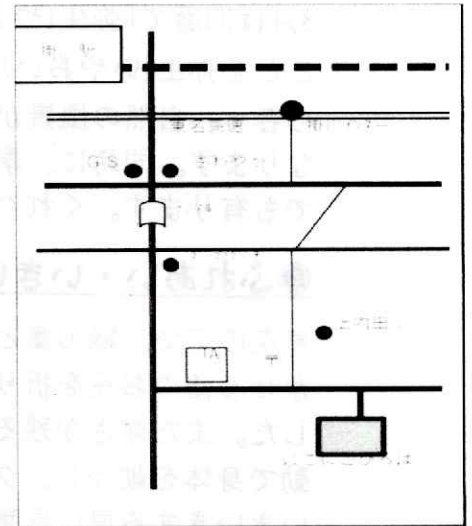

上内田

にこにこひろばだより

令和8年 3月号

住所 掛川市上内田773-1
TEL・FAX 0537-22-5253

寒さもようやく緩み始め、すこしずつ春らしさを感じられるようになりました。そして今年度も残りわずかとなりました。この一年でたくさんの皆様に出会えたこと、また、成長していくお友だちの姿と一緒に見させていただけたことをとても嬉しく思っています。幼稚園やこども園に入園するお友だちとお別れするのは寂しいですが皆さんの新しい生活が楽しくスタートされることを願っています。