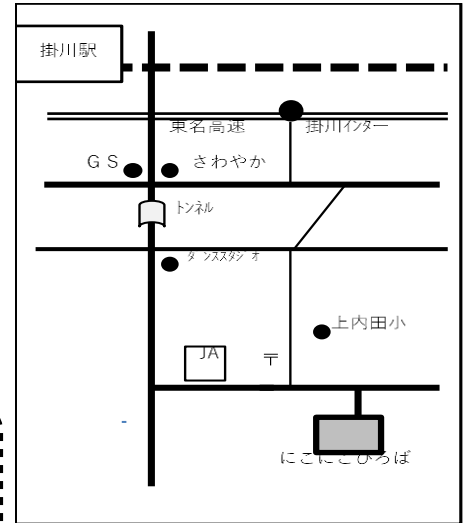

にこにこひろばだより

令和7年 3月号

住所 掛川市上内田773-1
TEL・FAX 0537-22-5253

3月になり今年度もあと少しになりました。この一年で多くの方と出会えたこと
また、成長していくお子さん達の姿をみる事が出来たことをとても嬉しく
思っています。反面、こども園等に入園するお友達とお別れするのは寂しいですが、
皆様の新しい生活が新しくスタートされることを願っています。
これからも、にこにこひろばを『のびのび・ゆったり・ホッと』する場所として
利用していただけたらうれしいです。

開所日時

火・木・金 9:30~14:30
※食事・おやつを食べることはできません。
ご理解・ご協力をお願いいたします。

3月予定 (天候などで変更することがあります)

日	曜	支援保育 10:30~	備考
4	火	壁面を飾ろう	
6	木	英語で遊ぼう (美樹先生) 11:00~	
7	金	壁面を飾ろう	
11	火	絵本を楽しもう	身体測定
13	木	親子でリズム遊び (高垣先生) 10:30~	
14	金	誕生会 (2, 3月生まれ) 10:30~	
18	火	絵本を楽しもう	身体測定 12:30~ 2部屋のみ開放
20	木	お休み (春分の日)	
21	金	つくって飾ろう	学童長期休み のため
25	火	つくって飾ろう	amホール半分 pm2部屋のみ
27	木	つくって飾ろう	※4/8火まで
28	金	※次年度準備のためお休み	

※次年度の準備のため3/28(金)~4/3(木)の間お休みになります。
※新年度は4/4(金)から。「絵本を楽しもう」です。

* 作って飾ろう *

3/21(金), 3/25(火), 3/27(木)

クリスマス飾りの時に好評だった「スタンドグラス風」の飾りを作ります。
台紙にセロファンを並べたものをラミネートします。
おひさまに当てると陰が綺麗ですよ♪
※期間中に一つのみ作れます。
※予約不要です。お気軽にどうぞ。

誕生会 (2・3月生まれ)

3/14(金) 10:30~

2, 3月生まれのお友達のお誕生会です。
対象月のお友達には、手形を押した誕生カードをお渡しします。対象月でなくても大丈夫です。
予約も不要なのでお気軽にどうぞ♪

※手形を押すため時間に余裕をもってお越しください。

おしらせ

学童長期の休み期間 (3/18火~4/8火) の
ホールの開放は、以下の通りになります。
☺9:30~12:30 ホール半分+保育室
☺12:30~14:30 保育室のみになります。

※詳しくはInstagram・来所にてご確認ください。

おねがい

- ①今年度の登録を必ずしてください。連絡先を確認させていただきます。
- ②こまめな手洗い、手指消毒にご協力ください。
- ③発熱している方は利用できません。平熱でも咳・鼻水等ある方、体調不良の方は利用を控えてください。

※Instagram始めました。Kamiuchida_niconicoで検索してね♪

※最新情報は、掛川市子育て総合案内サイト『かけっこ』、にこにこひろばのInstagramをご覧ください。