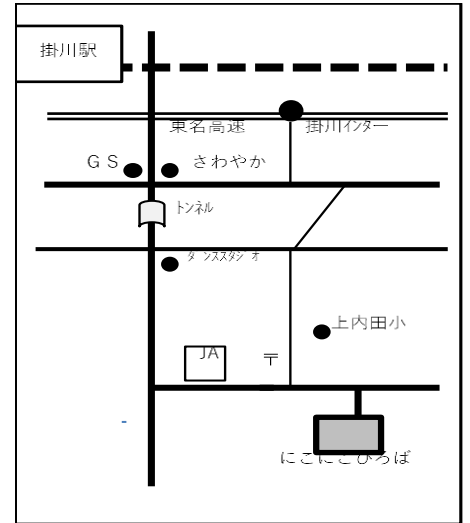

にこにこひろばだより

令和7年 2月号

住所 掛川市上内田773-1
TEL・FAX 0537-22-5253

最近のにこにこひろばは、マットの平均台やお手玉的的当て、玉入れ、園庭では砂場遊びやブランコも人気です。寒さに負けず元気に遊んでいるお友達から、いつも元気パワーをもらっています😊
にこにこひろばは、園庭でもお部屋の中でも体をたくさん動かして遊べます。初めてさんも大歓迎です。お気軽に遊びにきてくださいね。