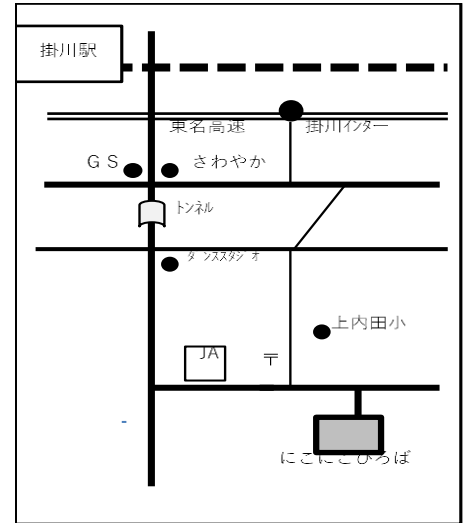

上内田

にこにこひろばだより

令和7年 1月号

住所 掛川市上内田773-1
TEL・FAX 0537-22-5253

あけましておめでとうございます☺

遠州のからっ風が吹き始め、いよいよ冬本番。寒い毎が続きます。最近様々な感染症も流行っているため予防対策も大変ですが手洗い・うがいをしっかりして栄養・休息も十分にとって感染症に罹らないようにきをつけましょう。

開所日時

火・木・金 9:30~14:30

***食事・おやつを食べることはできません。
ご理解・ご協力をお願いいたします。**

1月予定 (天候などで変更することがあります)

日	曜	支援保育 10:30~	備考
2	木	お休み	
3	金	お休み	
7	火	絵本を楽しもう	
9	木	英語で遊ぼう (美樹先生) 11:00~	
10	金	壁面を飾ろう	
14	火	壁面を飾ろう	
16	木	壁面を飾ろう	
17	金	絵本を楽しもう	身体測定
21	火	絵本を楽しもう	身体測定
23	木	絵本を楽しもう	身体測定
24	金	親子でリズム遊び (高垣先生) 10:30~	
28	火	誕生会 (12・1月生) 10:30~	
30	木	節分の会 10:30~	
31	金	新聞紙で遊ぼう	

誕生会 (12.1月生まれ)

1/28(火) 10:30~

12, 1月生まれのお友達のお誕生会です。対象月のお友達には、手形をおした誕生カードをお渡しします。対象月でなくても大丈夫です。予約も不要なのでお気軽にあそびにきてね♪

節分の会

1/30(木)10:30~

「おにはそと~ふくはうち」
節分のお話をきいたり職員による出し物を予定しています☺
心の中の悪い鬼をやっつけよう!
もしかして・・・お客さんもくるかも!?
※予約は不要です。遊びにきてね。

おねがい

- ①今年度の登録を必ずしてください。連絡先を確認させていただきます。
- ②こまめな手洗い、手指消毒にご協力ください。
- ③発熱している方は利用できません。平熱でも咳・鼻水等ある方、体調不良の方は利用を控えてください。
- ④熱中症予防のため、水・お茶などの水分補給はこまめにしてください。

※Instagram始めました。Kamiuchida_niconicoで検索してね♪

※最新情報は、掛川市子育て総合案内サイト『かけっこ』、にこにこひろばのInstagramをご覧ください。