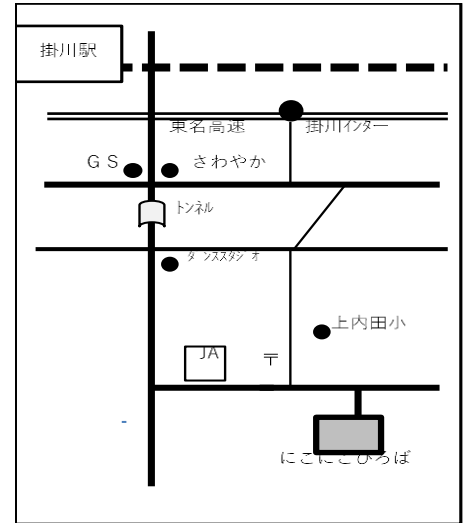

上内田

にこにこひろばだより

令和6年12月号

住所 掛川市上内田773-1
TEL・FAX 0537-22-5253

朝夕の冷え込みも一段と厳しくなり、いよいよ冬の到来です。外に出かけるのもためらいがちになりますが、暖かい日には外に出て身体を動かすのもいいですね。師走は、行事も多く慌ただしいですが、時間があったら『にこにこひろば』に来て、ゆったりのおびのび遊んでくださいね◎ お待ちしております。

開所日時

火・木・金 9:30~14:30

※食事・おやつを食べることはできません。
ご理解・ご協力をお願いいたします。

12月予定 (天候などで変更することがあります)

日	曜	支援保育 10:30~	備考
3	火	壁面を飾ろう	
5	木	英語で遊ぼう (美樹先生) 11:00~	
6	金	壁面を飾ろう	
10	火	クリスマス会 10:30~ pm自由開放	
12	木	壁面を飾ろう	
13	金	クリスマス飾りを作ろう	身体測定
17	火	クリスマス飾りを作ろう	身体測定
19	木	クリスマス飾りを作ろう	身体測定
20	金	親子でリズム遊び (高垣先生) 10:30~	
24	火	絵本を楽しもう	12:30~ 2部屋のみ開放
26	木	折り紙を楽しもう	学童長期休みのため
27	金	折り紙を楽しもう	amホール半分 pm2部屋のみ
		冬休み 12/28~1/6 年始は1/7 (火) から「絵本を楽しもう」です。	

♪クリスマス会♪ 12/10(火) 10:30~

※予約は終了しています※

『グリーンシトラスミュージック』さんをお招きしてミニコンサートを開催します。心地よい音色に癒やされましょう。
※午前中(12:00まで)は予約の方のみの利用になります。
※13:00~14:30は自由開放です。

クリスマス飾りを作ろう

12/13(金)、17(火)、19(木)

セロファンを並べてスタンドグラス風の飾りをつくります。窓辺に飾ると光が透き通って綺麗ですよ。簡単につくれます。お気軽にどうぞ♪

おしらせ

学童長期休み期間(12/24~1/9)のホールの開放は、以下の通りになります。

- ☺9:30~12:30 ホール半分+保育室
- ☺12:30~14:30 保育室のみになります。

※詳しくはInstagram・来所にてご確認ください。

おねがい

- ①今年度の登録を必ずしてください。連絡先を確認させていただきます。
- ②こまめな手洗い、手指消毒にご協力ください。
- ③発熱している方は利用できません。平熱でも咳・鼻水等ある方、体調不良の方は利用を控えてください。

※Instagram始めました。Kamiuchida_niconicoで検索してね♪

※最新情報は、掛川市子育て総合案内サイト『かけっこ』、にこにこひろばのInstagramをご覧ください。