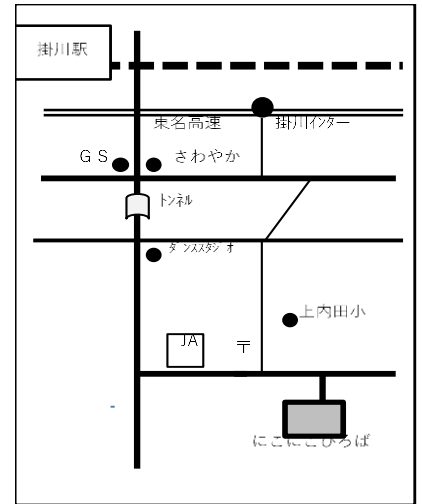

上内田 にこにこひろばだより

令和
6年3月号

住所 掛川市上内田 773-1
TEL・FAX 0537-22-5253

寒さもようやく緩み始め、少しずつ春らしさを感じられるようになってきました。そして今年度もあと少しとなりました。お子さんの成長は早いもので、この1年で歩けるようになった子、お話がいっぱいできるようになった子など、みんな大きく成長したのを見てみると、とても嬉しく思います。こども園等に入園するお友だちは、新しい生活が始まりますね。ときどきの新年度ですが楽しくスタートされることを願っています。