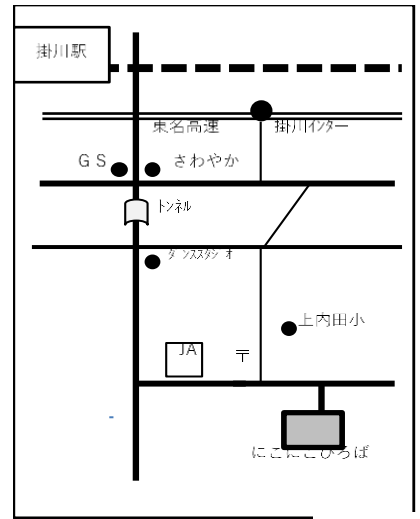

上内田 にこにこひろばだより

令和
5年12月号

住所 掛川市上内田 773-1
TEL・FAX 0537-22-5253

朝夕の冷え込みも一段と厳しくなり、いよいよ冬の到来です。外に出るのもためられるこの頃ですが、暖かい日には外に出て、身体を動かすのもいいですね。師走は、何かしら慌ただしいですが、時間があつたら『にこにこひろば』に来て、ゆったりのびのび遊んでくださいね。

開所日時

火・木・金 9:30~14:30

※食事・おやつを食べることはできません。

ご理解・ご協力をお願いいたします。

12月予定 (天候などで変更することがあります)

日	曜	支援保育 10:30~	
1	金	午前 クリスマス会 (予約の方のみ) 午後 自由開放 (13:00~14:30)	
5	火	折り紙を楽しもう	
7	木	英語で遊ぼう (美樹先生) 11:00~	
8	金	クリスマス飾りを作ろう	
12	火	クリスマス飾りを作ろう	
14	木	クリスマス飾りを作ろう	
15	金	壁面を飾ろう	身体測定
19	火	壁面を飾ろう	身体測定
21	木	親子でリズム遊び (水野先生) 11:00~	
22	金	絵本を楽しもう	※午後は保育室のみ
26	火	絵本を楽しもう	※午前はホール半分開放 ※午後は保育室のみ
28	木	絵本を楽しもう	※午前はホール半分開放 ※午後は保育室のみ