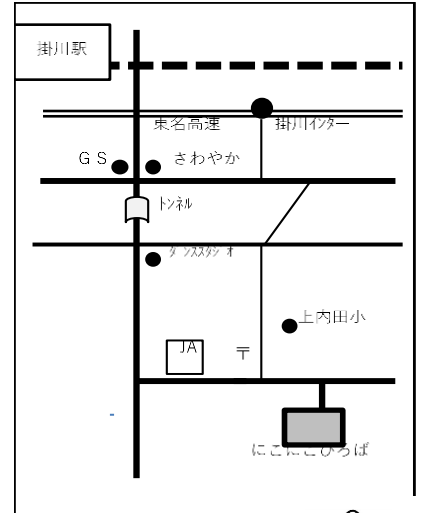

上内田 にこにこひろばだより

令和
5年10月号

住所 掛川市上内田 773-1
TEL・FAX 0537-22-5253

秋風が心地よく吹き、過ごしやすい季節になってきました。これからは外遊びが気持ちのいい季節です。ひろばの園庭でも思いっきり体を動かすのもいいですね。歩き始めたお友だちでも園庭でもお散歩ができます。

初めてさんも大歓迎です。お気軽に遊びにきてください。

開所日時

火・木・金 9:30~14:30

※食事・おやつを食べることはできません。

ご理解、ご協力をお願いします。

10月予定 (天候などで変更することがあります)

日	曜	開所時間	9:30~14:30
3	火	壁面を飾ろう	
5	木	英語で遊ぼう (美樹先生) 11:00~	
6	金	壁面を飾ろう	
10	火	しゃぼん玉で遊ぼう	
12	木	折り紙を飾ろう	
13	金	折り紙を飾ろう	
17	火	絵本を楽しもう	身体測定
19	木	親子でリズム遊び (水野先生) 11:00~	
20	金	絵本を楽しもう	身体測定
24	火	しゃぼん玉で遊ぼう	身体測定
26	木	ハロウィーンを楽しもう	
27	金	ハロウィーンを楽しもう	
31	火	ハロウィーンを楽しもう	

しゃぼん玉で遊ぼう

10/10(火)、24(火)

園庭でしゃぼん玉遊びをします。

○や♡の形の手持ちのバブルリングで遊べます。

大きなしゃぼん玉ができるかな?

※しゃぼん玉液で汚れる事があるため、お着替えがあるといいですね☺

ハロウィーンを楽しもう

10/26(木)、27(金)、31(火)

もうすぐハロウィーンです。少しでも雰囲気を感じてもらえたらと思い、ハロウィーン週間を企画しました。

簡単なミッションに参加できます。

変装アイテムをつけて遊びにきて大丈夫です。

ただいまゆる〜く計画中です☺ おたのしみね♪

※予約不要です。お気軽に遊びにきてね。

おわがい

①今年度の登録を必ずしてください。連絡先を確認させていただきます。

②こまめな手洗い、手指消毒にご協力ください。

③発熱している方は利用できません。平熱でも咳・鼻水等ある方、体調不良の方は利用を控えて下さい。

※Instagram 始めました。Kamiuchidda_niconico で検索してね。

※最新情報は、掛川市子育て総合案内サイト『かけっこ』をご覧ください。