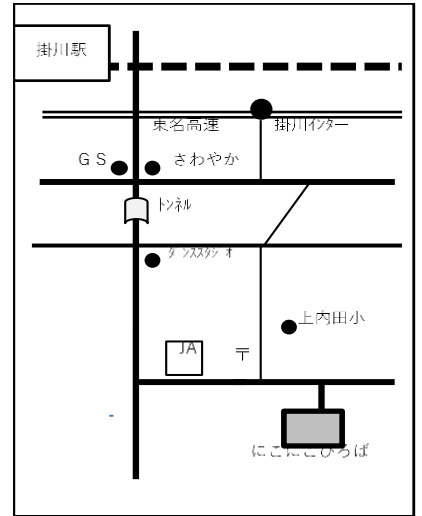

にこにこひろばだより

令和
5年4月号

住所 掛川市上内田 773-1
TEL・FAX 0537-22-5253

外で遊ぶのも気持ちのいい時期になってきました。にこにこひろばは、広い園庭やそり遊びのできる裏山があり、思いっきり身体を動かして遊ぶこともできます。お子さん同士、お母さん同士の『出会い・ふれあい・交流の場』として楽しんでいただけたらと思います。お気軽にあそびにきてくださいね。

☺絵本を楽しもう 10:30~