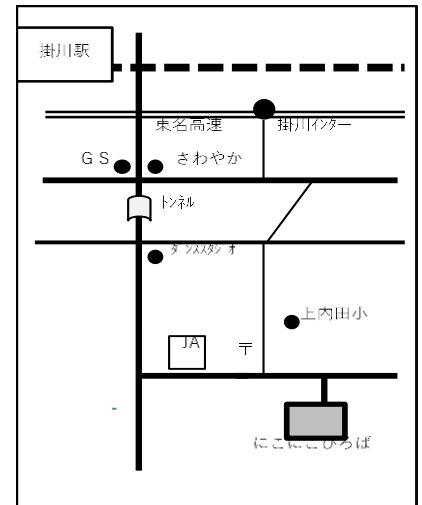

上内田 にこにこひろばだより

令和
5年3月号

住所 掛川市上内田 773-1
TEL・FAX 0537-22-5253

寒さもようやく緩み始め、少しずつ春らしさを感じられるようになってきました。そして、今年度もあと少しとなりました。お子さんの成長は早いもので、この1年で歩けるようになった子、お話がいっぱいできるようになった子、お友だちと一緒に遊べるようになった子など、みんな大きく成長しましたね。その様子を見ることができてとてもうれしく思っています。幼稚園や保育園に入園するお友だちとお別れするのは寂しいのですが、皆さんの新しい生活が楽しくスタートされることを願っています。