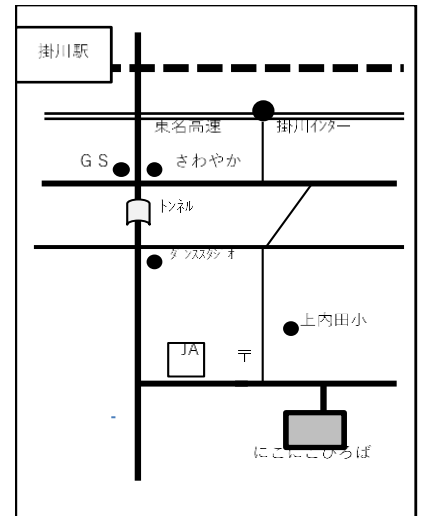

上内田 にこにこひろばだより

令和
5年2月号住所 掛川市上内田 773-1
TEL・FAX 0537-22-5253

2月4日は立春。暦の上では春の始まりですが、実際には1年で1番寒い時期ですね。春を感じられるようになるにはもう少し先になりそうです。

最近のにこにこひろばは、お手玉の的当てや玉入れ、フープ遊びが人気です。元気に遊んでいるお友達の笑顔にいつもパワーをもらっています。にこにこひろばは、園庭でもお部屋の中でも体をたくさん動かしてあそべます。お気軽に遊びにきてね。