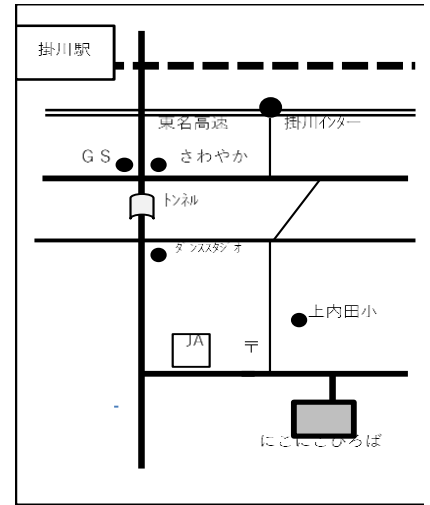

上内田 にこにこひろばだより

令和
5年1月号

住所 掛川市上内田 773-1
TEL・FAX 0537-22-5253

遠州のからっ風が吹き始め、いよいよ冬本番！寒い毎日が続きます。
この時期はノロ・ロタ・インフルエンザなどの感染症も心配です。
手洗い・うがいをしっかりと、栄養・休養も十分とって感染症に罹らないよう気をつけましょうね。そんな生活に疲れてしまったら、ひろばに来て他のお母さんとお話ししたり、お子さん同士遊ばせてみたりして気分転換してみましょう。