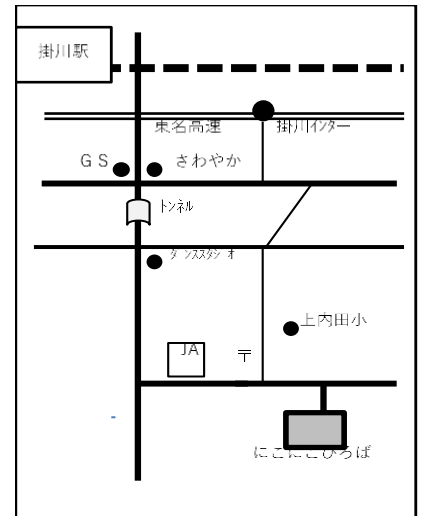

上内田 にこにこひろばだより

令和 4年8月号

住所 掛川市上内田 773-1
TEL・FAX 0537-22-5253

気持ちよく晴れわたった空に、照りつけるような日差し。本格的な夏の到来です。コロナ禍の中、制約もありますが、水遊びや虫捕りなど夏ならではの遊びをいっぱい楽しみましょう。たくさん遊んだ後は、こまめな水分補給、十分な休息を心がけてくださいね。

開所日時

火・木・金 9:30~14:30

※食事・おやつを食べることはできません。

※利用者数が集中した場合、**15組前後**で人数制限をしています。

ご理解・ご協力をお願いいたします。

おしらせ

8月の「えいごで遊ぼう」と「親子でリズム遊び」はお休みになります。

9月の予定については後日おしらせいたします。

8月予定 (天候などで変更することがあります)

日	曜	開所時間
		9:30~14:30
2	火	自由開放
4	木	自由開放
5	金	自由開放
9	火	自由開放
11	木	夏休み (山の日)
12	金	夏休み
16	火	自由開放
18	木	自由開放
19	金	自由開放
23	火	自由開放
25	木	絵本を楽しもう 10:30~
26	金	絵本を楽しもう 10:30~
30	火	絵本を楽しもう 10:30~

水遊びについてのおしらせ

お水の中に入るような水遊びはできませんが、水と親しめるようなコーナーを用意しました。

おふねを浮かべたり、お水をピチャピチャ♪
いっぱい遊んでね (水遊びは9:30~12:00まで)

※お着替えがあるといいですね

※天候不良や行事がある日はお休みです。

※新型コロナウイルス感染拡大の状況により、変更になる場合もあります。

最新情報は、掛川市子育て総合案内サイト『かけっこ』をご覧ください。