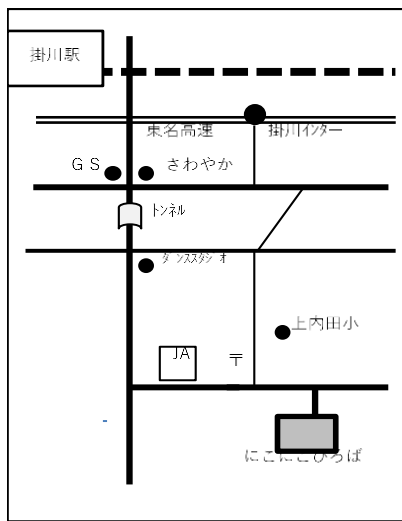

にこにこひろばだより

令和
4年5月号

住所 掛川市上内田 773-1
TEL・FAX 0537-22-5253

こいのぼりが元気よく泳ぐ季節になりました。さわやかな5月の風の下、ひろばのお友だちも外遊びを楽しむ姿が増えてきました。ブランコや砂遊びが人気です。過ごしやすいこの時期に、お友だちやおうちの人と一緒に外遊びを楽しんでね。

開所日時

火・木・金 9:30~14:30

1. ※食事・おやつを食べることはできません。
   - ※利用者数が集中した場合、**15組前後**で人数制限をしています。
2. ご理解・ご協力をお願いいたします。

駐車場内は、速度を落としゆっくりとお進み下さい

5月予定 (天候などで変更することがあります)

	曜	開所時間 9:30~14:30
3	火	お休み (憲法記念日)
5	木	お休み (こどもの日)
6	金	自由開放
10	火	自由開放
12	木	英語で遊ぼう (美樹先生) 11:00~
13	金	自由開放
17	火	自由開放
19	木	親子でリズム遊び 11:00~
20	金	自由開放
24	火	絵本を楽しもう
26	木	絵本を楽しもう
27	金	絵本を楽しもう
31	火	誕生日会 (4,5月生まれ)

お知らせ

4、5月今年度生まれのお友達の誕生日会をします。誕生日のお友達にはプレゼントもありますよ♪職員による出し物もお楽しみにね。

おねがい

- ①今年度の登録を必ずしてください。連絡先を確認させていただきます。
- ②こまめな手洗い、手指消毒の徹底、マスク着用 (大人)にご協力ください。
- ③入館時に検温を行います。発熱している方は利用できません。平熱でも咳・鼻水等ある方、体調不良の方は利用を控えてください。
- ④熱中症予防のため、水・お茶などの水分補給はこまめにしてください。
- ⑤ひろばでも換気等に配慮し、3密にならないよう対策を講じますが、皆様も人との距離など、各自ご配慮いただけますようお願いいたします。

※新型コロナウイルス感染拡大の状況により、変更になる場合もあります。最新情報は、掛川市子育て総合案内サイト『かけっこ』をご覧ください。