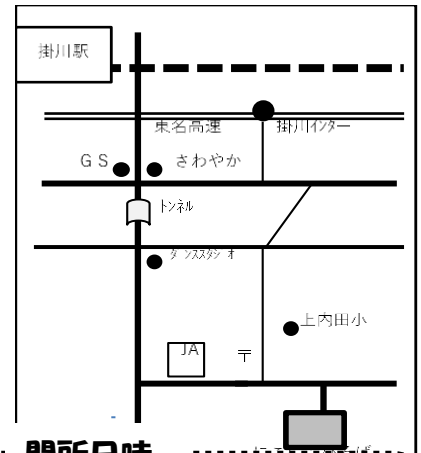

開所日時

火・木・金 9:30~14:30

※食事・おやつを食べることはできません。
※利用者数が集中した場合、**15組前後**
で人数制限をしています。
ご理解・ご協力をお願いいたします。

開講時間の変更

今年度の開始時間

英語 11:30~

リズム 11:00~

英語(8日)とリズム(15日)は込み合う為、入館できないこともあります。予めご了承ください。

おわがい

- ①今年度の登録を必ずしてください。連絡先を確認させていただきます。
- ②こまめな手洗い、手指消毒の徹底、マスク着用(大人)にご協力ください。
- ③入館時に検温を行います。発熱している方は利用できません。平熱でも咳・鼻水等ある方、体調不良の方は利用を控えてください。
- ④ひろばでも換気等に配慮し、3密にならないよう対策を講じますが、皆様も人との距離など、各自ご配慮いただけますようお願いいたします。

日	曜	開所時間 9:30~14:30
1	木	お休み(準備のため)
2	金	お休み(準備のため)
6	火	自由開放
8	木	英語で遊ぼう(美樹先生) 11:30~
9	金	自由開放
~13	火	自由開放
15	木	親子でリズム遊び(水野先生) 11:00~
16	金	自由開放
20	火	自由開放
22	木	自由開放
23	金	自由開放
27	火	自由開放
29	木	お休み(昭和の日)

※新型コロナウイルス感染拡大の状況により、変更になる場合もあります。

最新情報は、掛川市子育て総合案内サイト『かけっこ』をご覧ください。