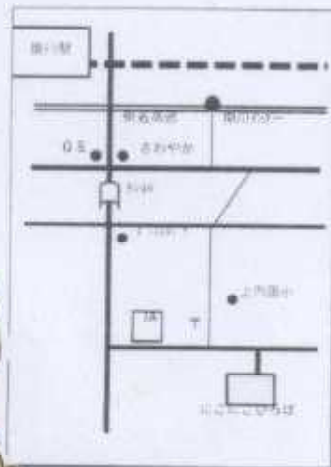

# にこにこひろばだより

令和  
2年 8月号

住所 掛川市上内田 773-1  
TEL・FAX 0537-22-5253

にぎやかなセミの鳴き声とともに暑い夏がやって来ました。水遊びが気持ちよい季節です。夏ならではの遊びをいっぱい楽しみましょうね。たくさん遊んだ後は、こまめな水分補給、十分な休息を心がけてくださいね。

開所日時

火・木・金 9:30~14:30

- ※食事・おやつを食べることはできません。
- ※利用者数が集中した場合、15組前後で人数制限をする場合があります。ご理解・ご協力をお願いいたします。