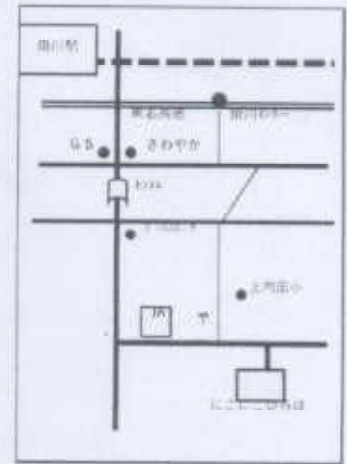

上内田

にこにこひろばだより

住所 掛川市上内田773-1
TEL・FAX 0537-22-5253

令和
2年7月号

梅雨が明けたら暑い夏がやってきます。いつもの夏と違った生活をしないではいけませんが、その中でも工夫して楽しく過ごしましょう。今年の夏は猛暑になることが予想されています。十分な休息、こまめな水分補給を心掛けて暑い夏を乗り切りましょう。

開所時間の変更

開所日時

火・木・金 9:30~14:30

- ※食事・おやつを食べることはできません。
- ※利用者数が集中した場合、人数制限をずる場合があります。

お願い

- ①今年度の登録を必ずしてください。連絡先を確認させていただきます。
- ②こまめな手洗い、手指消毒の徹底、マスク着用(大人)にご協力ください。
- ③入館時に検温を行います。発熱している方は利用できません。平熱でも咳・鼻水等ある方、体調不良の方は利用を控えてください。
- ④熱中症予防のため、水・お茶などの水分補給はこまめにしてください。
- ⑤ひろばでも換気等に配慮し、3密にならないよう対策を講じますが、皆様も人との距離など、各自ご配慮いただけますようお願いいたします。

7月予定

日	曜日	開所時間 9:30~14:30
2	木	自由開放
3	金	自由開放
7	火	自由開放
9	木	自由開放
10	金	自由開放
14	火	自由開放
16	木	自由開放
17	金	自由開放
21	火	自由開放
23	木	お休み(海の日)
24	金	お休み(スポーツの日)
28	火	自由開放
30	木	自由開放
31	金	自由開放

7月の予定について

基本的には、自由開放となります。お子様とのんびり楽しくお過ごしください。
今年、プールは行いません。天候、人数によっては、水遊びができる場合もあります。着替え等、お持ちください。

※新型コロナウイルス感染拡大の状況により、変更になる場合もあります。
最新情報は、掛川市子育て総合案内サイト『かけっこ』をご覧ください。