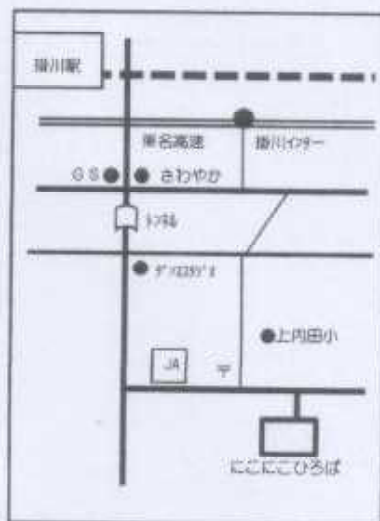

上内田 にここひろばだより

令和 2年6月号

住所 掛川市上内田 773-1 (旧上内田幼稚園)
TEL・FAX 0537-22-5253

少しずつ新型コロナ感染が落ち着き始め、そろそろ外にも出かけたいくなる気分になってきますね。しかしながら、まだまだ油断は禁物！手洗い・うがい、マスク着用を心がけ、感染予防に努めましょう。

にここひろばも、感染予防の為、いくつかの変更点・注意事項があります。下記に記載したことをよく読んで、遊びに来て下さいね。